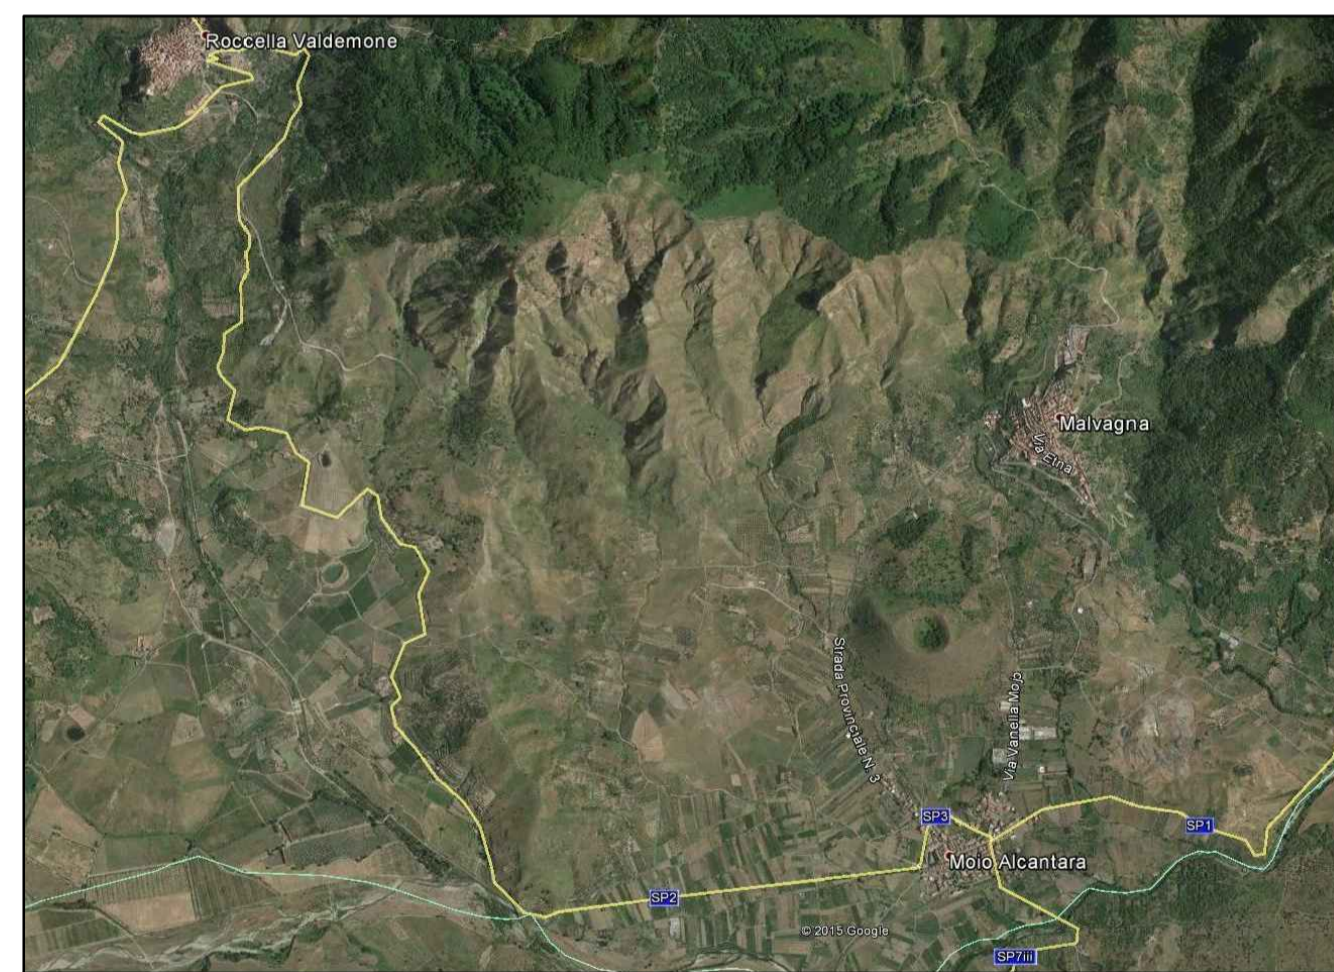

Foto satellitare