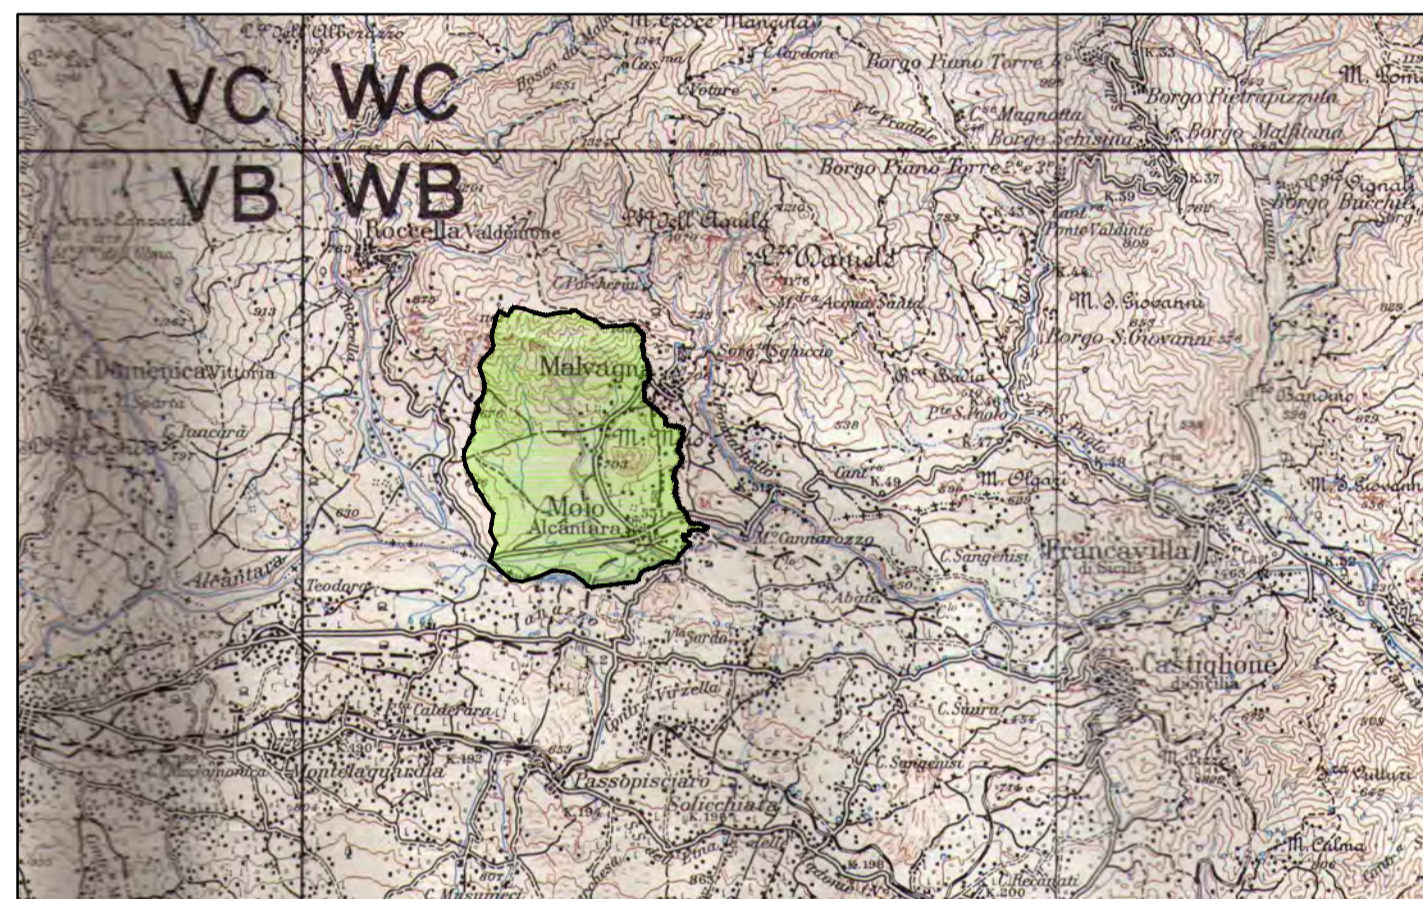

Stralcio Foglio 262 IGM - Scala 1:100.000