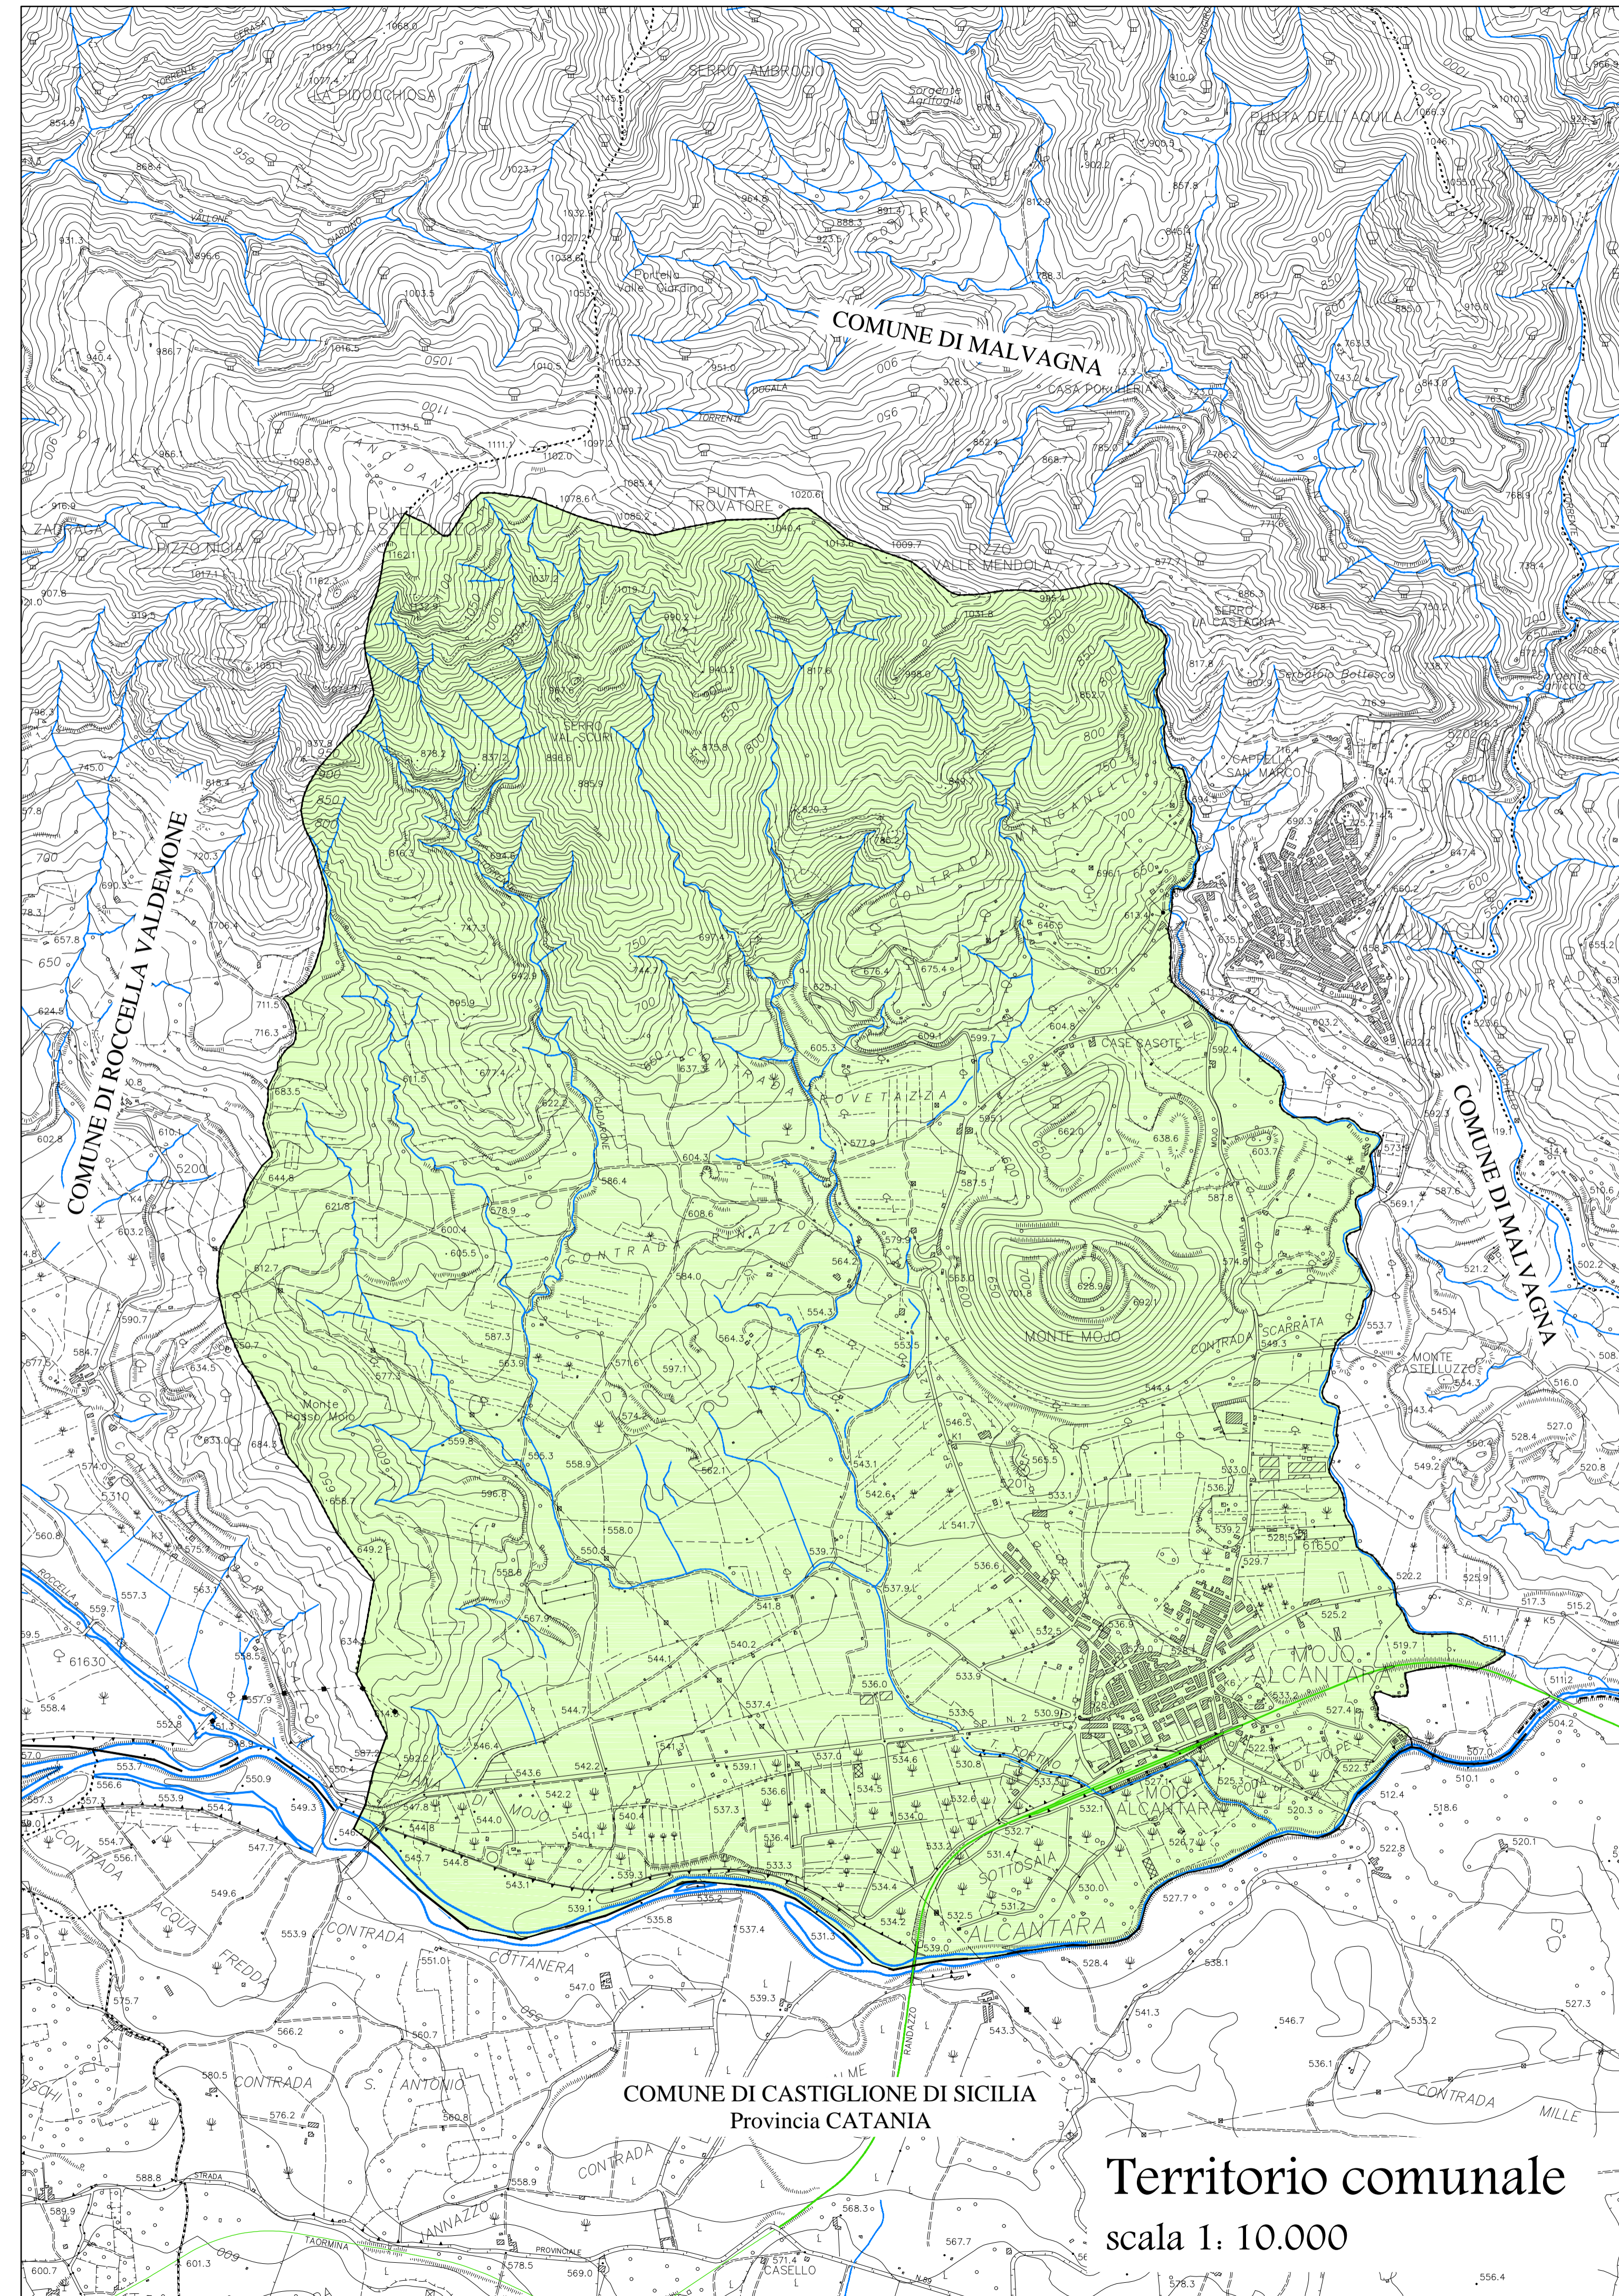

Territorio comunale
scala 1: 10.000